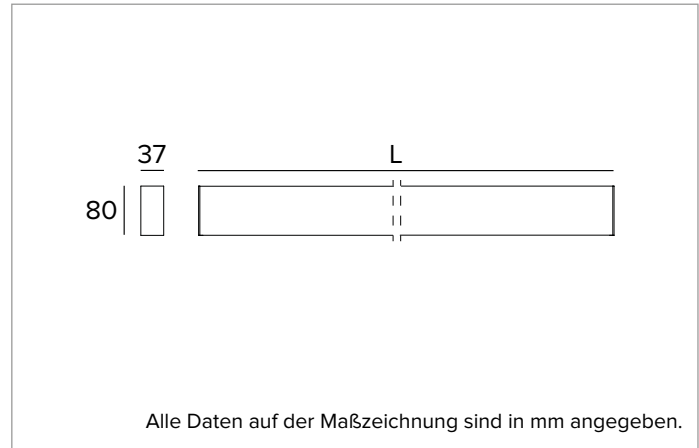

T018BX940D2PW | LOGICO EASY Stand Alone 37 - UGR19

Lineare LED-Leuchte, Einzelmontage für Deckenanbau- oder Pendelmontage

	4000K	H(m) D1(m) D2(m) Emax(lx)			
	Ra90	66°		64°	
Fixture Power	68W	1	1.29	1.26	2890
Source Flux	6512lm	2	2.58	2.52	722
Fixture Flux	6513lm	3	3.86	3.78	321
Efficacy	96lm/W	4	5.15	5.04	181
G0347A I _{max} =502cd/klm	I _{max}	5	6.44	6.30	116

Ähnliche Farbtemperatur: 4000K

Lebensdauer (L80/B10): 100000h tq +25°C

BELEUCHUNGSTECHNISCHE MERKMALE

Direkt/Indirekte Lichtemission. Kontrolliertes Licht. UGR19 Optik: Optisches System aus Linsen mit differenzierten Facetten zur Optimierung der Lichtstromrichtung und zellulärer Optik aus blendreduzierendem Polycarbonat in Weiß (UGR<19 und L65<1500 cd/m² EN-12464-1).

Abstrahlung: DIREKT/INDIREKT

Optik: ZELLULÄRE

Optische Effizienz: 100%

Leuchten-Lichtstrom: 6512lm

Lichtausbeute: 96lm/W

Fotobiologische Sicherheit: Risikogruppe 0 (RG 0 = kein Risiko)

MECHANISCHE MERKMALE

Gehäuse aus lackiertem stranggepresstem Aluminium mit 37mm Breite und Endkappen aus Polycarbonat. Obere Abdeckung aus transluzentem Polycarbonat.

L=5m **A008U**

L=4m **A008V**

L=3m **A008W**

L=2m **A008X**

L=1m **A008Y**

L=0,5m **A008Z**

Stahlseile (2 Stück).

Aus Gründen der technologischen Entwicklung der elektronischen Bauteile unterliegen die aufgeführten Daten eventuellen Aktualisierungen. Daher muss bei der Bestellung eine Bestätigung angefordert werden.
 Der Lichtstrom und die elektrische Leistung weisen einen Toleranzbereich von +/-10% im Vergleich zum angezeigten Wert auf. Tq bei +25 °C auf (CIE 121).